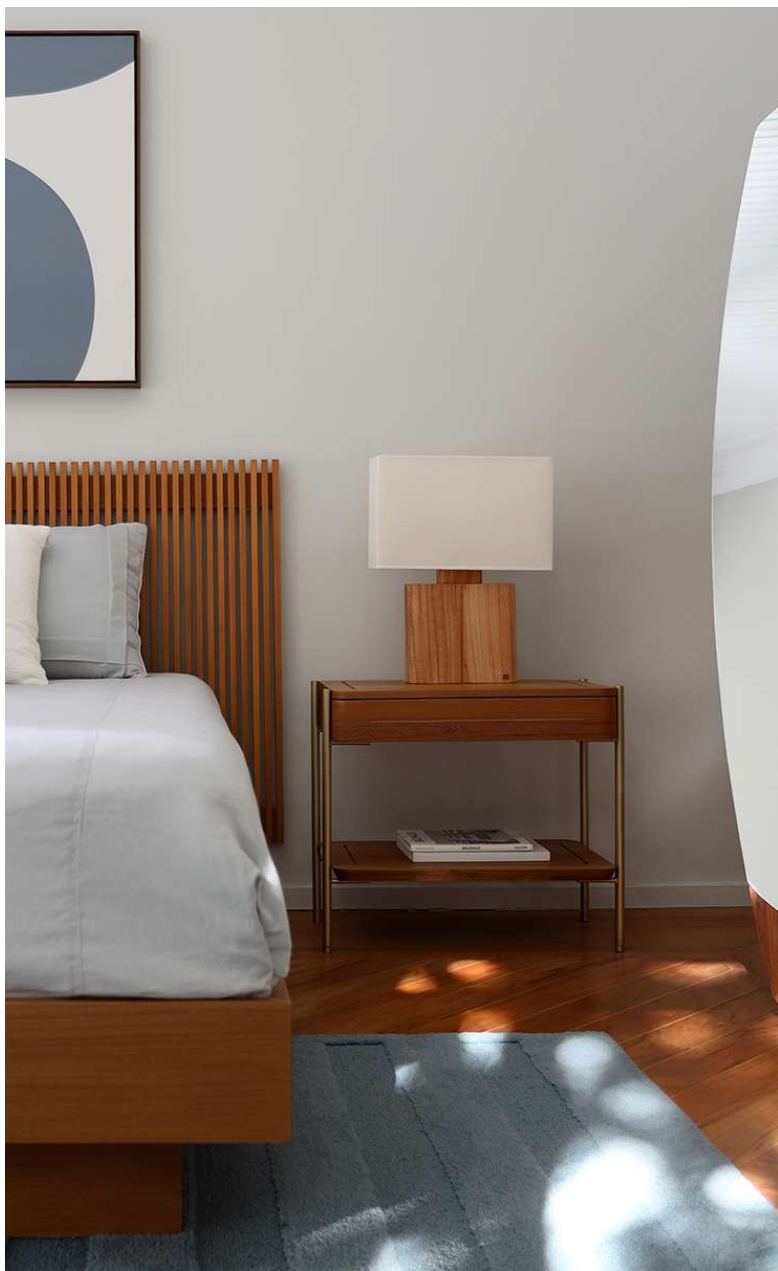

ABAJUR LIGNA | CÚPULA OFF WHITE
L40CM X A50CM X P15CM