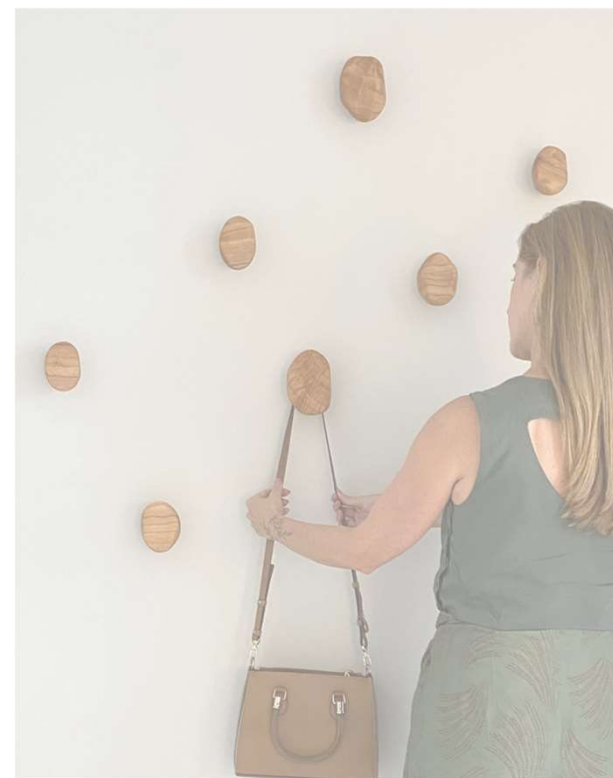

VASO LIGNUM
A24CM X L25CM X P10CM

VASOS TAPAJÓS GARRAFA
P A26CM X D16CM
G A27CM X D18CM

SOLITÁRIO CHANFROS P
L12CM X A20CM X P4CM

SOLITÁRIO CHANFROS G
L28CM X A13CM X P4CM

SOLITÁRIO CANOA
L12CM X A12CM X P5CM

PORTA VELAS
L6,5CM X A10 CM
L6,5CM X A7CM

SOLITÁRIO AÇAÍ
D8CM X A11CM

TRIO DE PENDURADORES PETRA

**P: L6CM X P6CM X A 9CM
M: L7CM X P6CM X A10CM
G: L8CM X P6CM X A12CM**

BANDEJA ONI P | BANDEJA ONI PP | BANDEJA ONI