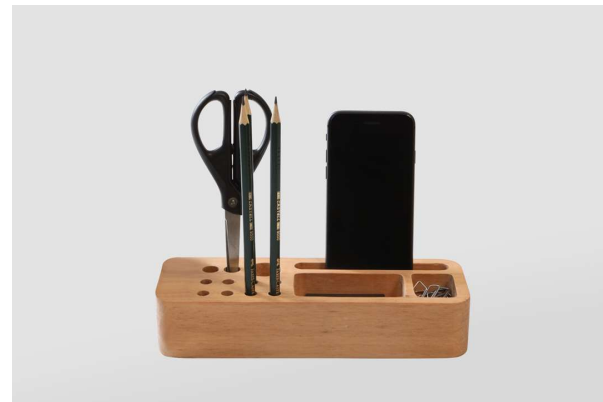

PORTA LÁPIS TAPAJÓS G
L23CM X A0,5CM X P8CM