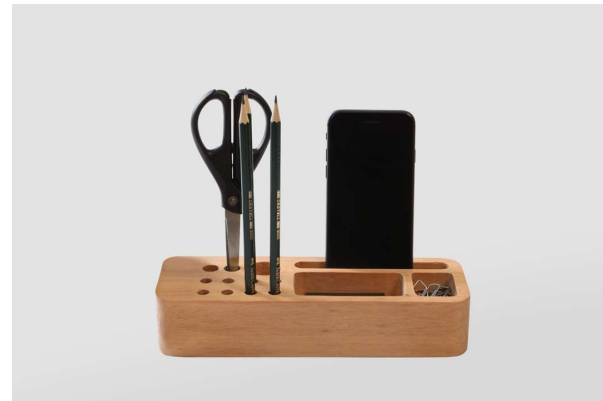

PORTA LÁPIS TAPAJÓS G
L23CM X A0,5CM X P8CM